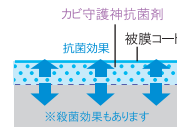

### 椅子座面へのカビの発生比較 (2ヶ月経過にて)

なし

カビ守護神

左側の椅子はそのまま、右側の椅子には 1 日 1 回『カビ守護神』を吹き付け経過後の様子を比較しました。

※医薬登録品ではないため、人体そのものへのご使用はおやめ下さい。

守護神  
カビ対策  
セット

守護神スプレー

カビ守護神

カビ守護神コーティング

乾いた布  
雑巾など

Q. カビ守護神の防カビ効果はどのくらいもの？

簡単なスプレー吹き付けで、基本は約1年(状況によってはそれ以上)、熱や湿気に強く、薬剤が留まる事で長く効果を発揮し続けます。

施工の  
基本的な  
流れ

1. まずは【守護神】スプレーを吹き付けしっかり除菌。乾燥させます。
2. 【カビ守護神】スプレーを吹き付けて抗菌・防カビ。再度乾燥させます。  
プラスチック・タイル・金属面など、薬剤を吸い込みにくい箇所には【カビ守護神コーティング剤】をスプレー、塗り広げてコーティングする事で効果を長持ちさせます。(コテパケ等をご使用いただくと便利です)