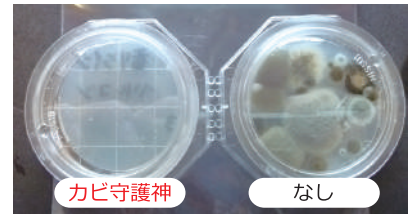

悪臭の元ともなる菌を無くす事で、臭いの問題も解決できます

更に抗菌・防臭効果もプラス！

ウイルスが発生すると、集団内や乗り物の中でも感染被害はどんどん広がってしまいますが…

送迎バスやお家の車にシュシュッと吹けばウイルス対策&消臭も！

守護神ゲルを設置して空間除菌も！

安心&お手軽にプロ仕様の除菌力！

守護神

をおすすめします！

雑菌(カビ)繁殖テスト

菌を採取し一週間経過後に比較しました。

カビ守護神

なし

※でんぶんを使った試験培地です。菌(カビ菌)があると見られる場所に両方を付着させて採取し、密閉するとカビを培養(増殖)しやすい状態になるため、その発生状態、およびカビ守護神を吹き付けた方のカビ抑止効果を比較確認できます。

しっかり除菌した後は、更に【抗菌】も大事なのです。

Q. 【守護神】にはどんな効果が？

病院やジムでも利用されている抗菌力でカビや細菌からガード。除菌剤&防カビ剤の中でも最高峰の600種以上の菌に対応。