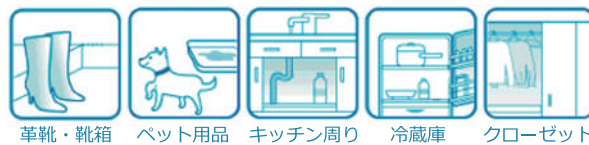

施工例

靴箱 / 水道周り
トイレ周り等

靴箱に抗菌防臭・防カビ

テーブルに抗菌コート

蛇口等水道周りの日常的除菌に

フードスタンプによる菌の採取調査も行えます。

一年を通してカビの発生しやすい**エアコン・お風呂・洗濯機**ほか、

染み込みにくい場所に塗り広げてコーティングする事で、防カビ効果を定着させます。