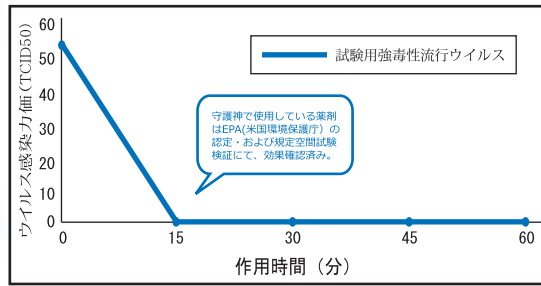

『守護神』内成分のウイルス不活化

※ウイルスには「死滅する」という疑念が無いため、働きを無くす状態を不活化と言います。

『守護神』の消臭効果実験

世界で最も強毒性と言われる流行性ウイルスへの効果確認を実施。その他各ウイルスに対しても素早く不活化させます。