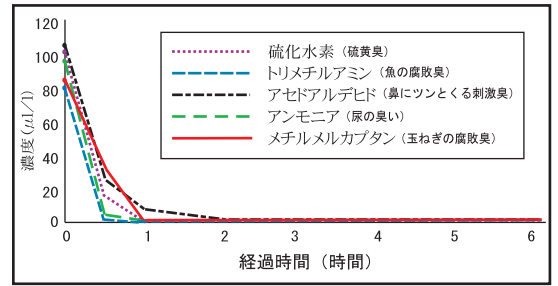

生活内の雑菌繁殖による臭いや糞尿等の悪臭にも。酸化分解する事により、臭いの原因から素早く取り除きます。

かんたんスプレー & 基材への腐食・漂白性もなく、さまざまな場所にお使いいただけます！

※床へ『カビ守護神コーティング剤』をコーティングした場合、滑りやすくなりますのでご注意ください。床面へは通常の『カビ守護神スプレー』をおすすめします。